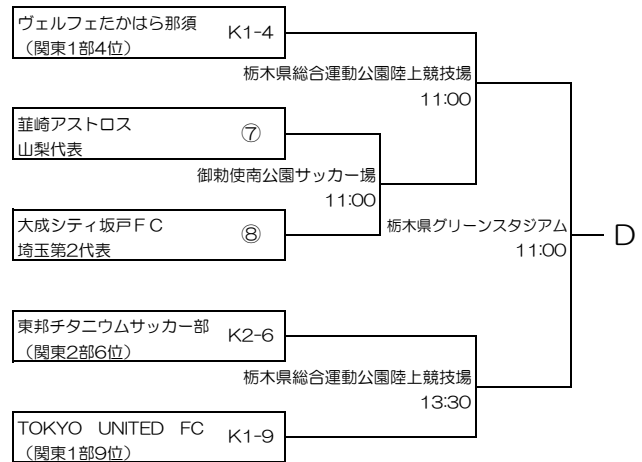

第53回（平成29年度）全国社会人サッカー選手権大会 関東予選 組合せ

2017年3月18日
関東社会人サッカー連盟

6月4日 6月11日 6月18日

6月4日 6月11日 6月18日

- ・K1-1～10：関東リーグ1部枠
 - ・K2-1～10：関東リーグ2部枠
 - ・①～⑫：都県代表枠
- 埼玉3、東京3、神奈川1、栃木1、
茨城1、千葉1、群馬1、山梨1

試合開始時間（原則として）

| | |
|-----------|--------------------------|
| 1会場1試合の場合 | 13:00 |
| 1会場2試合の場合 | 第1試合 11:00 第2試合 13:30 |