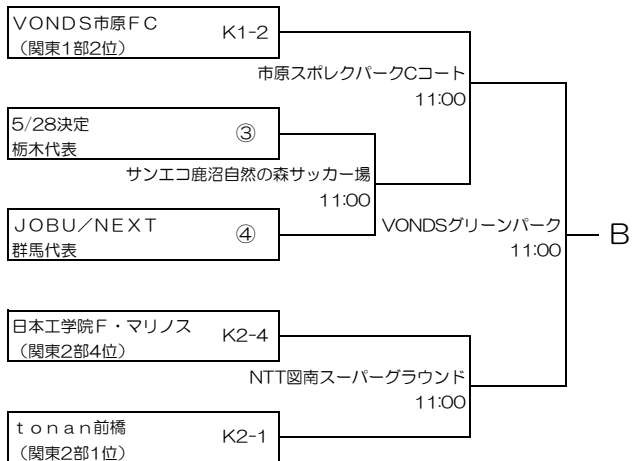

第53回（平成29年度）全国社会人サッカー選手権大会 関東予選 組合せ

2017年3月18日
関東社会人サッカー連盟

6月4日 6月11日 6月18日

6月4日 6月11日 6月18日

- ・K1-1～10：関東リーグ1部枠
 - ・K2-1～10：関東リーグ2部枠
 - ・①～⑫：都県代表枠
- 埼玉3、東京3、神奈川1、栃木1、
茨城1、千葉1、群馬1、山梨1

試合開始時間（原則として）

| | |
|-----------|--------------------------|
| 1会場1試合の場合 | 13:00 |
| 1会場2試合の場合 | 第1試合 11:00 第2試合 13:30 |