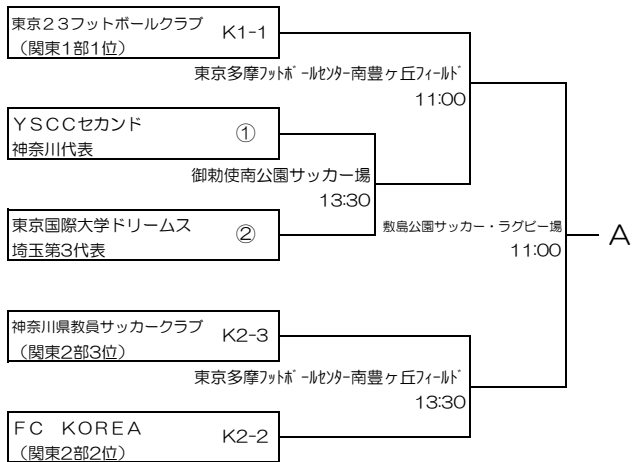

第53回（平成29年度）全国社会人サッカー選手権大会 関東予選 組合せ

2017年3月18日
関東社会人サッカー連盟

6月4日 6月11日 6月18日

6月4日 6月11日 6月18日

- ・K1-1～10：関東リーグ1部枠
 - ・K2-1～10：関東リーグ2部枠
 - ・①～⑫：都県代表枠
- 埼玉3、東京3、神奈川1、栃木1、
茨城1、千葉1、群馬1、山梨1

試合開始時間（原則として）

| | |
|-----------|--------------------------|
| 1会場1試合の場合 | 13:00 |
| 1会場2試合の場合 | 第1試合 11:00 第2試合 13:30 |